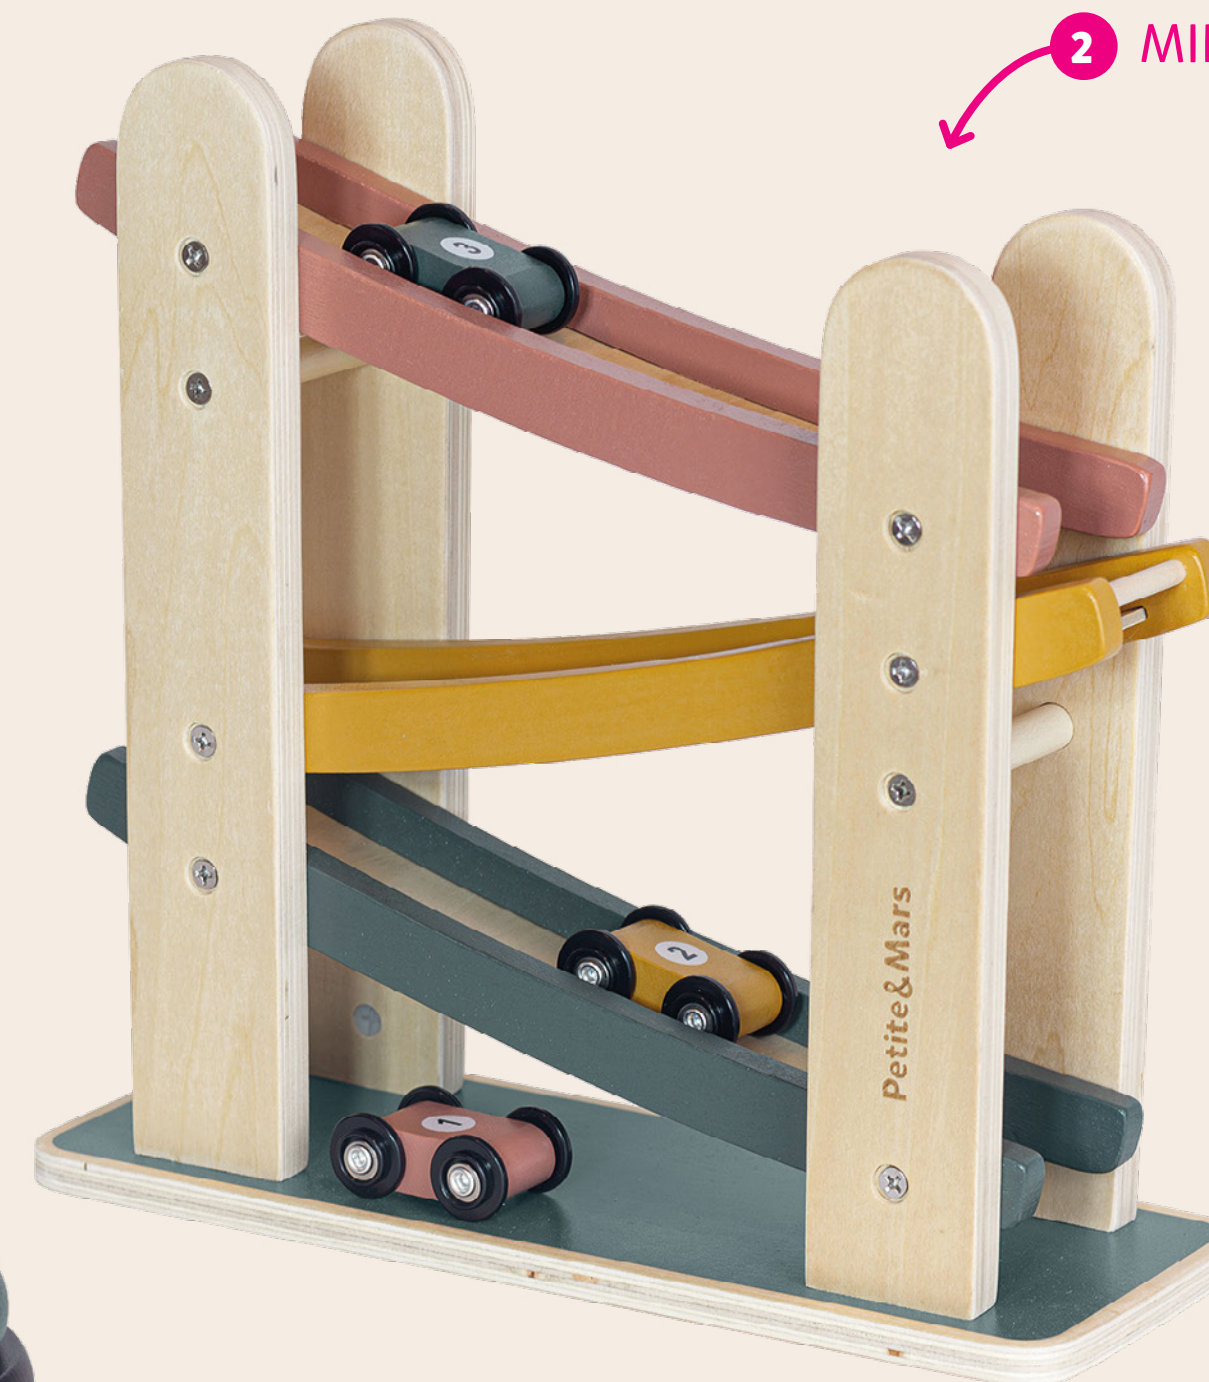

VESMÍRNÉ HRAČKY

Kolekce hraček WOOD OF MARS je více než jen sada kostek ze dřeva. Hračky z této kolekce jsou odolné, pevné, mají ergonomický design a jsou vyrobeny s ohledem na malé dětské ručičky.

Pozornost poutají jejich vesmírné názvy:

- 1 GRAVITY
- 2 MILKYWAY
- 3 ORBIT
- 4 BIG BANG
- 5 STARDUST

2 MILKYWAY

WOOD OF
MARS