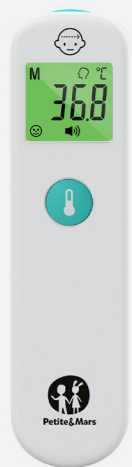

Automatická i manuální funkce HOLD zachytí hmotnost i při přirozeném pohybu miminka a zobrazí stabilní hodnotu bez nutnosti opakovaného vážení. Ergonomicky tvarovaná vážicí plocha udrží dětátko během vážení bezpečně a v pohodlí. Jemné zakřivení pomáhá správné poloze a dodává rodičům jistotu při každodenním používání.

**Maximální zatížení:** 20 kg

**Dělení stupnice:** 5 g

**Napájení:** 2× AAA baterie (součástí balení)

**682015**  
White

## Rychlé a bezdotykové měření teploty

Nexa je bezkontaktní infračervený teploměr pro rychlé a hygienické měření teploty na čele. Je vhodný od narození (0m+).

Bezdotyková technologie poskytuje přesný výsledek za méně než 2 sekundy. Velký a jasný displej je dobře čitelný i v noci a barevný ukazatel hned napoví, jestli je teplota v pořádku.

Můžete zvolit bodové měření pro rychlou kontrolu nebo skenovací měření, když je dítě v pohybu. Jednoduché ovládání jedním tlačítkem a paměť posledního měření dělají z teploměru Nexa praktického pomocníka pro každodenní použití.