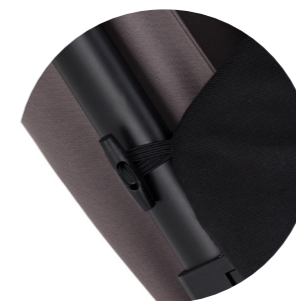

Detail uchycení