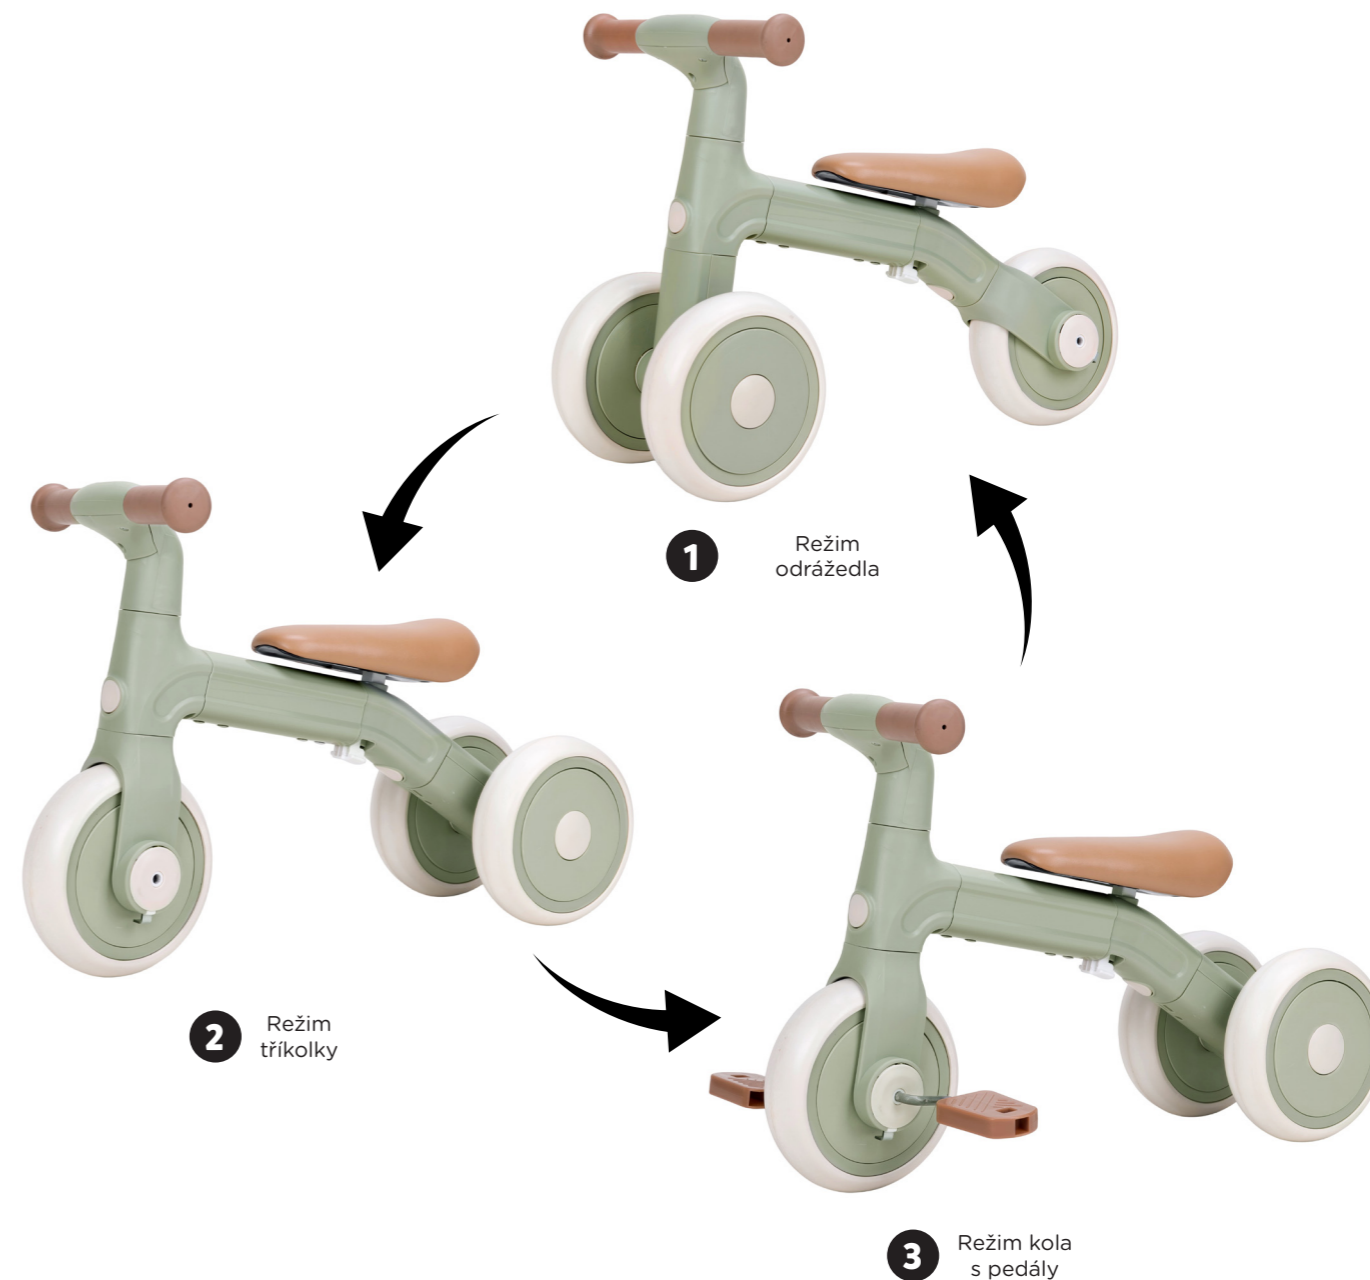

Když dítě povyroste, lze Bingo jednoduše přestavět na klasické balanční odrážedlo. A když přijde ten správný čas, stačí nasadit pedály – Bingo se promění v jejich první kolo. Vše zvládnete jednoduše a bez náradí – jen pár pohybů a je hotovo.

Bingo má otočná říditka, dvě nastavitelné výšky sedla a váží jen 2,3 kg, takže ho rodiče snadno přenesou. Tichá pěnová kolečka jsou vhodná do interiéru i ven.

Bezpečné, lehké, praktické a stylové – Bingo je parťák pro každé dětské dobrodružství.

# Drift 4in1

**Chytrý design.  
Plynulý pohyb.**

Drift je chytrá tříkolka 4v1 navržena tak, aby se přizpůsobila vývoji dítěte a jeho rostoucí jistotě při jízdě.

Díky multifunkčnímu provedení lze Drift snadno přeměnit do čtyř praktických režimů: režim tříkolky s vodící tyčí, klasická tříkolka, režim balančního kola a režim kola s pedály. Dítě si tak může postupně budovat koordinaci, rovnováhu i dovednosti šlapání vlastním tempem. Speciální konstrukce umožňuje posouvání a nastavení pedálů podle zvoleného režimu, což zajišťuje plynulý přechod od jízdy s asistencí k samostatnému pohybu.

Ergonomické sedátko s opěrkou poskytuje pohodlí a stabilitu, zatímco vodící tyč pro rodiče nabízí větší kontrolu v prvních fázích jízdy. Pevný rám a odolná kola zajišťují bezpečné a stabilní každodenní používání.